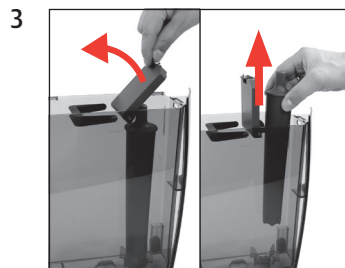

Mudar o filtro

Material necessário:
Cartucho do filtro CLARIS Pro Smart
 1 peça (Art. 72819)

Pré-requisito:

“Guardada”
 “Filtro é lavado”

Este manual breve não substitui o “Manual de instruções WE8”. Primeiro, leia e respeite as instruções de segurança e advertências para evitar perigos.