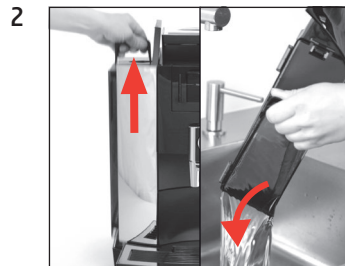

Mudar o filtro

Material necessário:
Cartucho do filtro CLARIS Pro Smart
 1 peça (Art. 72819)

Pré-requisito:

“Guardada”
 “Filtro é lavado”

Este manual breve não substitui o “Manual de instruções WE8”. Primeiro, leia e respeite as instruções de segurança e advertências para evitar perigos.