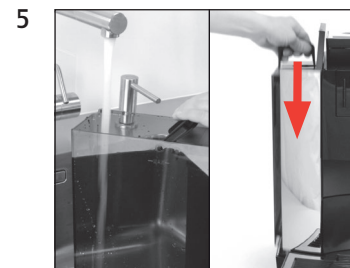

Mudar o filtro

Material necessário:
Cartucho do filtro CLARIS Pro Smart
 1 peça (Art. 72819)

Pré-requisito:

“Guardada”
 “Filtro é lavado”

Este manual breve não substitui o “Manual de instruções WE8”. Primeiro, leia e respeite as instruções de segurança e advertências para evitar perigos.