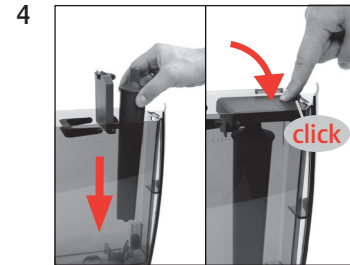

Mudar o filtro

Material necessário:
Cartucho do filtro CLARIS Pro Smart
 1 peça (Art. 72819)

Pré-requisito:

“Guardada”
 “Filtro é lavado”

Este manual breve não substitui o “Manual de instruções WE8”. Primeiro, leia e respeite as instruções de segurança e advertências para evitar perigos.