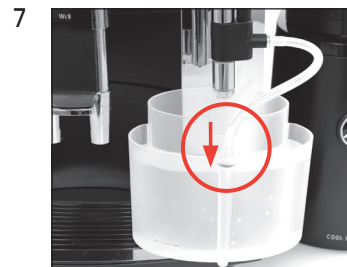

WE8

Nettoyage du système de lait

Matériel nécessaire:

Détergent pour système de lait JURA
Flacon de 250 ml (Art. 63801)

»Nettoyage du système de lait«

»Nettoyage du système de lait« /
»Détergent syst. lait«