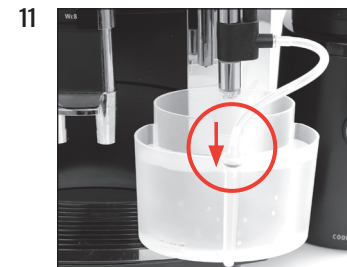

»Nettoyage du système de lait«

Ce mode d'emploi abrégé ne remplace pas le « Mode d'emploi WE8 ». Tout d'abord, veuillez lire et respecter impérativement les consignes de sécurité et mise en garde afin d'éviter tous dangers.