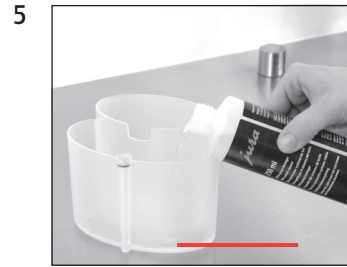

WE8

Nettoyage du système de lait

Matériel nécessaire:

Détergent pour système de lait JURA
Flacon de 250 ml (Art. 63801)

»Nettoyage du système de lait«

»Nettoyage du système de lait« /
»Détergent syst. lait«

»Nettoyage du système de lait«
»Nettoyage du système de lait« /
»Remplissez d'eau«

»Nettoyage du système de lait«

Ce mode d'emploi abrégé ne remplace pas le « Mode d'emploi WE8 ». Tout d'abord, veuillez lire et respecter impérativement les consignes de sécurité et mise en garde afin d'éviter tous dangers.